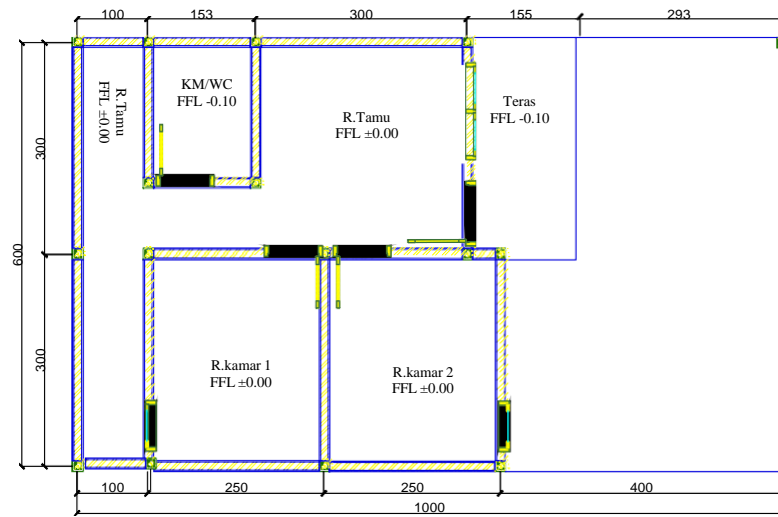

gambar perumahan Bumi Pondok Leungsir Indah

TAMPAK DEPAN
SKALA 1 : 100

TAMPAK SAMPING
SKALA 1 : 100

DENAH
SKALA 1 : 100